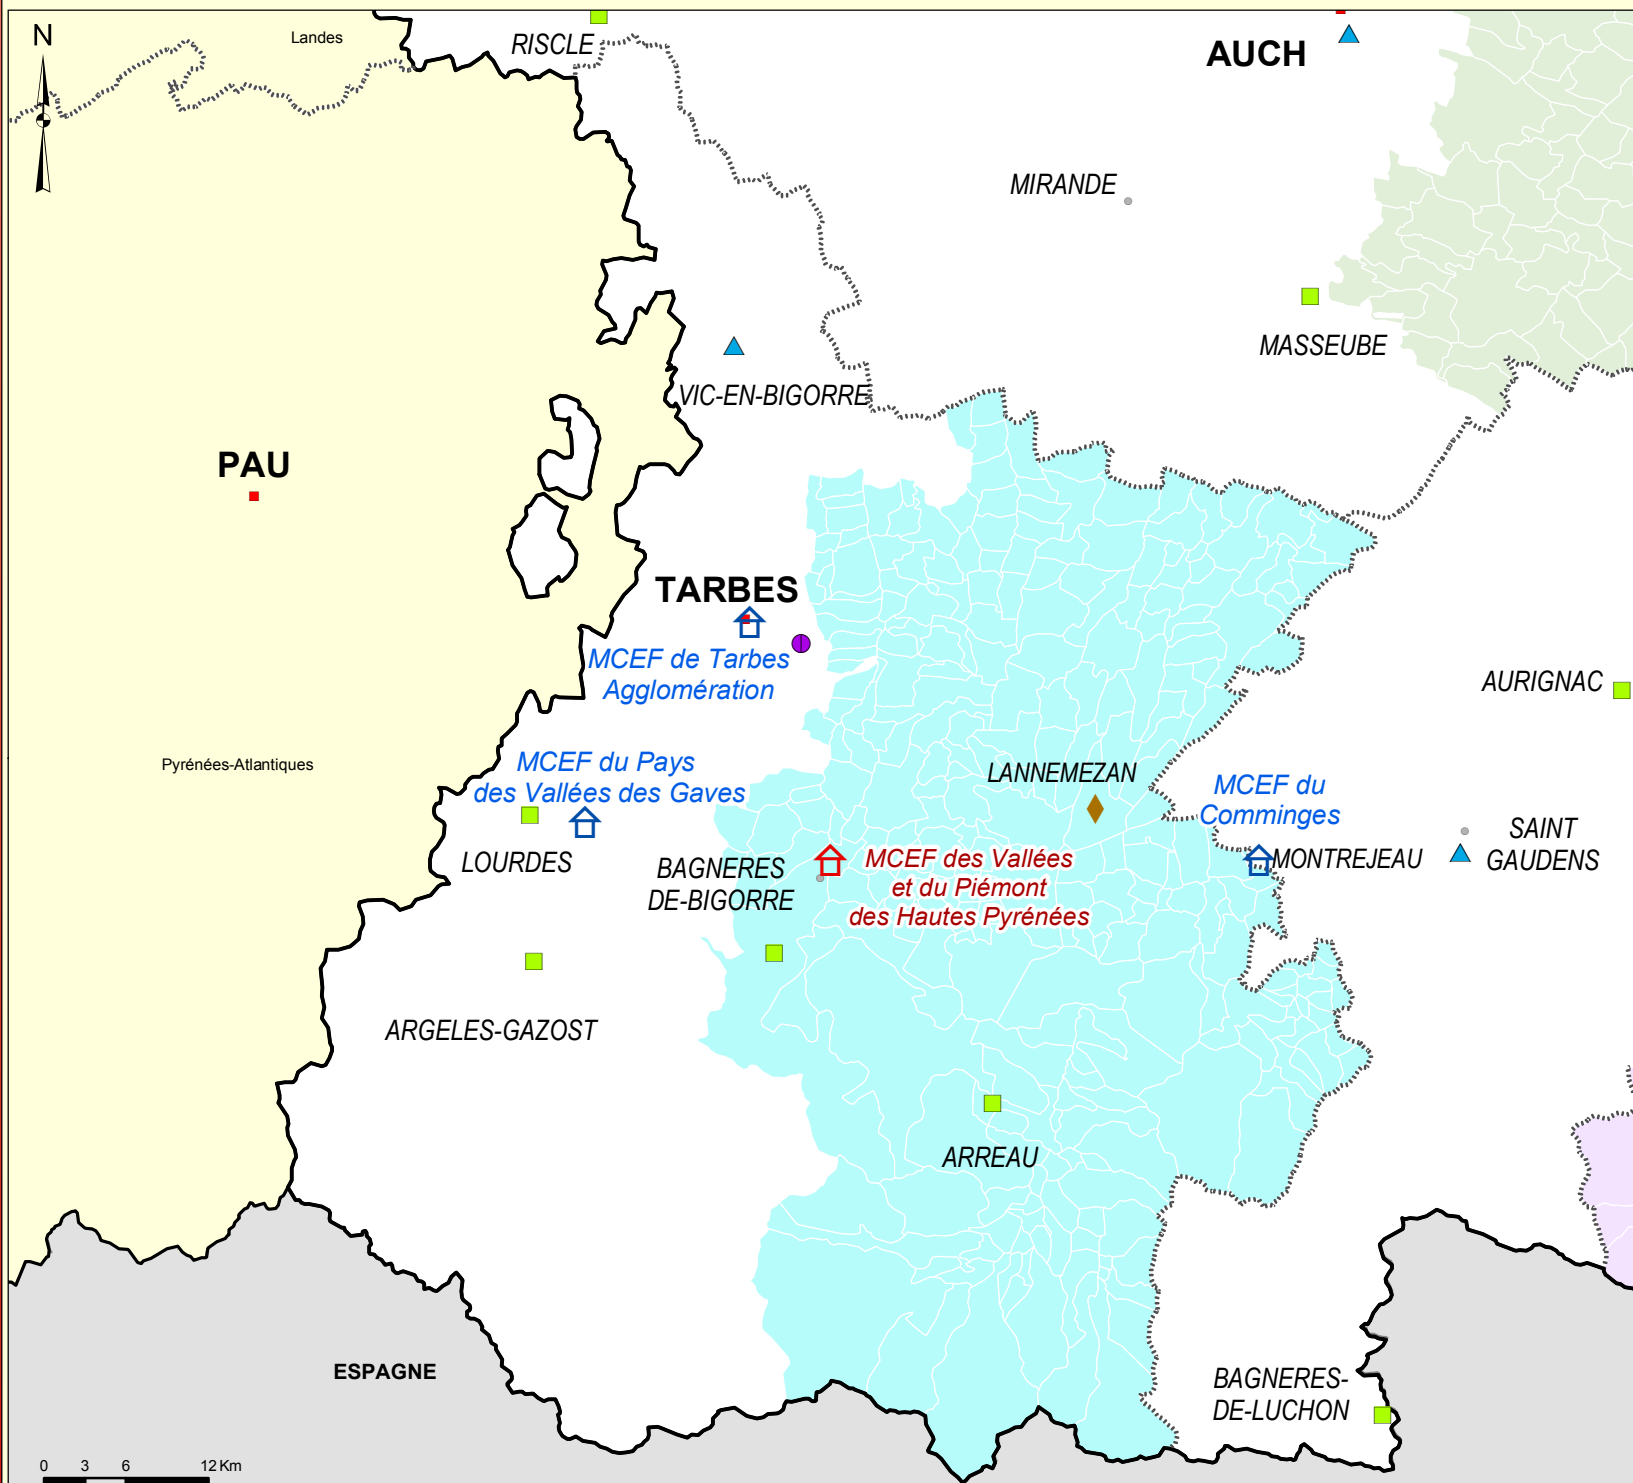

# Hautes-Pyrénées - Réseau Régional des Points d'Accès Publics à la FOAD.

FORMATION OUVERTE A DISTANCE

Dans le cadre du PRDF 2007-2011, la Région Midi-Pyrénées et ses partenaires ont convenu de développer la FOAD tant au niveau de l'offre qu'au niveau des réseaux de diffusion. Dans un souci d'aménagement du territoire, il convient de favoriser les partenariats entre les réseaux publics de FOAD afin de constituer un maillage du territoire qui offre un accueil de qualité pour tous les stagiaires Midi-Pyrénéens.

- Le Réseau Régional est constitué de :
- 14 sites Pyramide (**réseau du Conseil Régional**)
  - 40 SARAPP - Site Antenne Rurale de l'Atelier de Pedagogie Personnalisée (**réseau de l'Education Nationale**)
  - 2 sites AFPA (EOF) - Espace Ouvert de Formation
  - 11 PICO - Point Information Conseil Orientation (**réseau de la DRAF**)

**14 MCEF ouvertes ou devant ouvrir en 2008**

- Siègne de la MCEF
- Périmètre d'action de la MCEF

**6 MCEF prévues d'ici 2010**

- Futur siègne de la MCEF

**Réseau Régional FOAD**

- Pyramide / Région
- AFPA
- DRAF
- Sarapp (APP) / Education Nationale
- Sarapp (Antenne) / Educ. Nationale