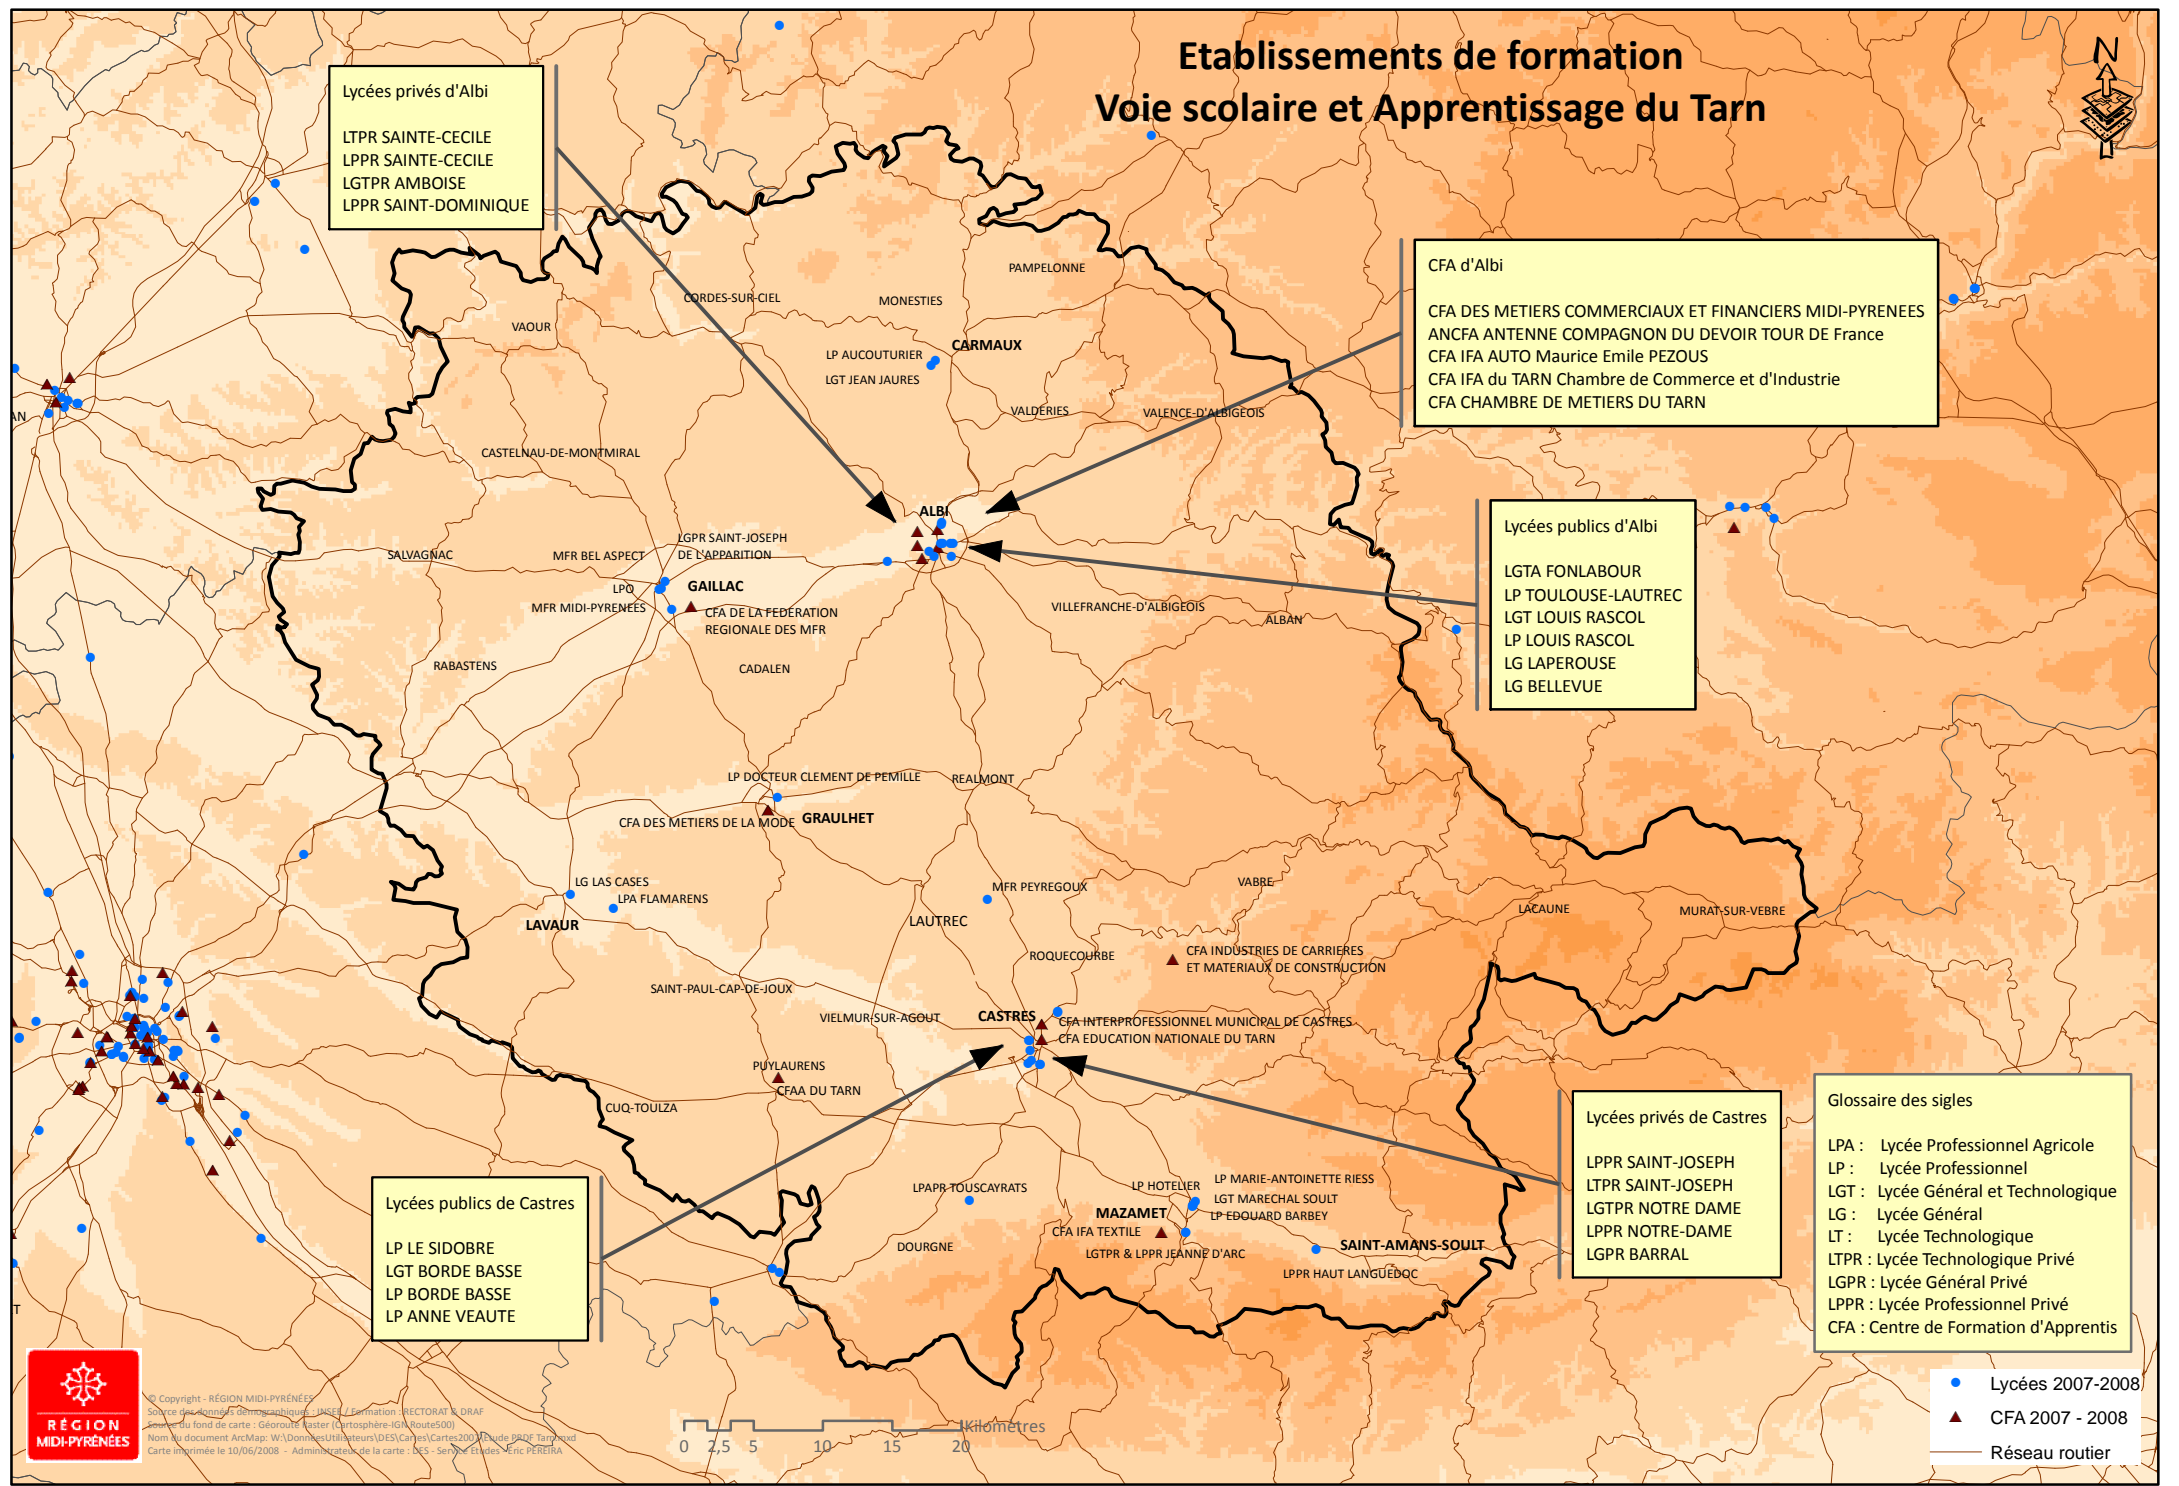

Etablissements de formation Voie scolaire et Apprentissage du Tarn

Lycées privés d'Albi
LTPR SAINTE-CECILE
LPPR SAINTE-CECILE
LGTPR AMBOISE
LPPR SAINT-DOMINIQUE

CFA d'Albi
CFA DES METIERS COMMERCIAUX ET FINANCIERS MIDI-PYRENEES
ANCFA ANTENNE COMPAGNON DU DEVOIR TOUR DE France
CFA IFA AUTO Maurice Emile PEZOUS
CFA IFA du TARN Chambre de Commerce et d'Industrie
CFA CHAMBRE DE METIERS DU TARN

Lycées publics d'Albi
LGTA FONLABOUR
LP TOULOUSE-LAUTREC
LGT LOUIS RASCOL
LP LOUIS RASCOL
LG LAPEROUSE
LG BELLEVUE

Lycées publics de Castres
LP LE SIDOBRE
LGT BORDE BASSE
LP BORDE BASSE
LP ANNE VEAUTE

Lycées privés de Castres
LPPR SAINT-JOSEPH
LTPR SAINT-JOSEPH
LGTPR NOTRE DAME
LPPR NOTRE-DAME
LGPR BARRAL

Glossaire des sigles
LPA : Lycée Professionnel Agricole
LP : Lycée Professionnel
LGT : Lycée Général et Technologique
LG : Lycée Général
LT : Lycée Technologique
LTPR : Lycée Technologique Privé
LGPR : Lycée Général Privé
LPPR : Lycée Professionnel Privé
CFA : Centre de Formation d'Apprentis

● Lycées 2007-2008
▲ CFA 2007 - 2008
— Réseau routier