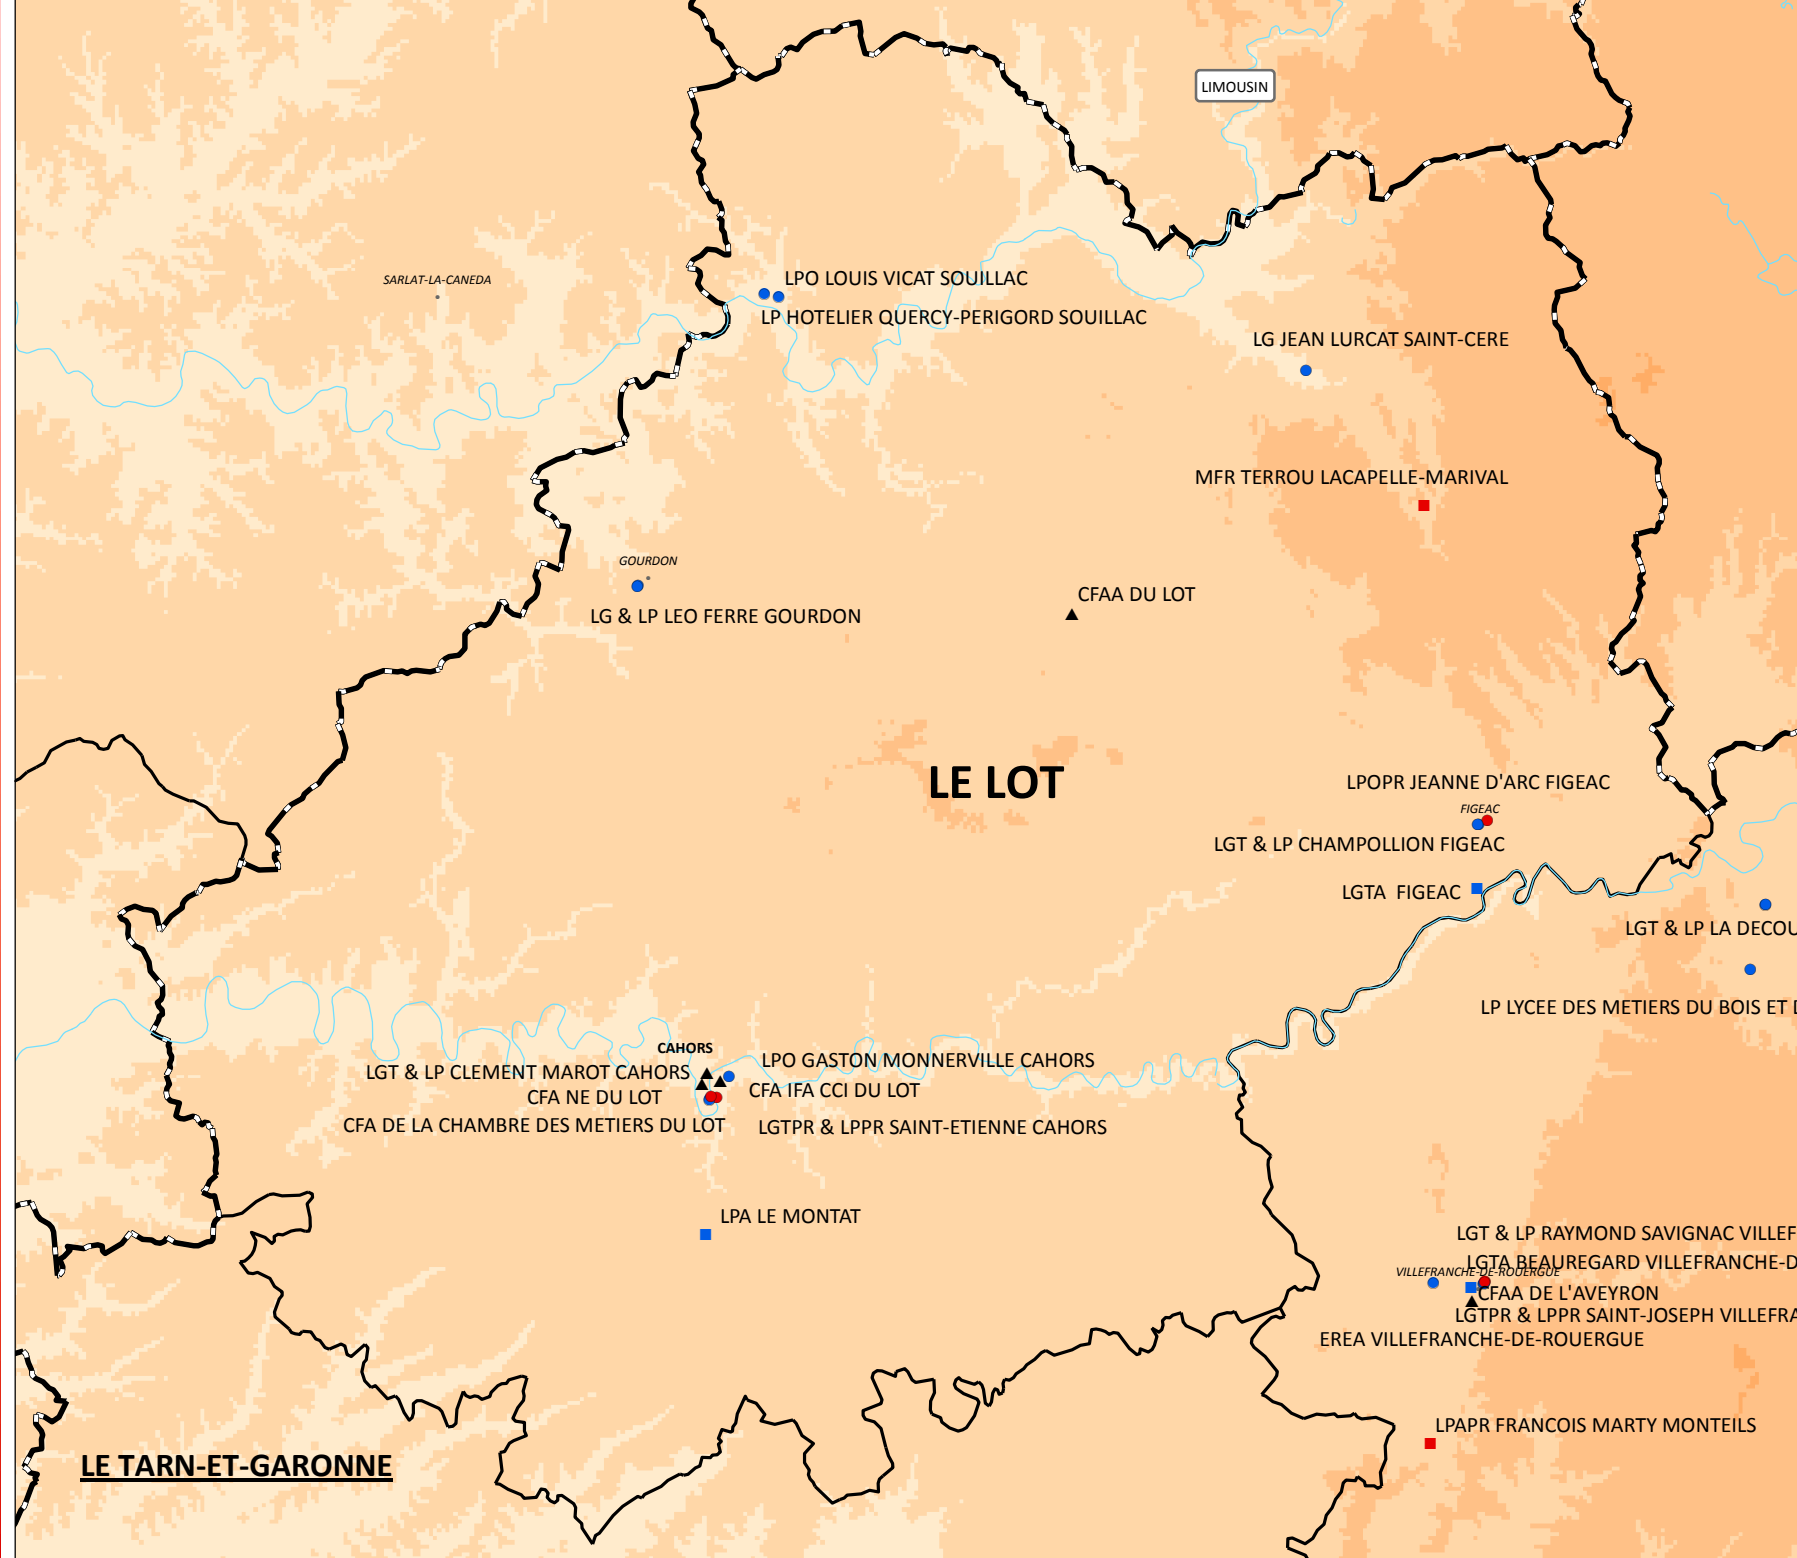

Année scolaire  
2008 - 2009

**Etablissements  
de Formation  
Voie Scolaire & Apprentissage  
du Lot**

© Copyright - REGION MIDI-PYRENEES  
Source : INSEE - RECTORAT- DRAF  
Géoroute Raster (Cartosphère-IGN Route500)  
Nom du document ArcMap:  
W:\DonnéesUtilisateurs\DES\Cartes\PRDF\2009\Lot.mxd  
Administrateur de la carte : DES-Service Études Éric PÉREIRA

▲ CFA à la rentrée 2008 - 2009

Lycées à la rentrée 2008 - 2009

- Education Nationale, Public
- Education Nationale, Privé
- Agricole, Public
- Agricole, Privé

- Route principale
- Réseau autoroutier
- Hydrographie
- Frontière internationale
- Limite de région
- Limite de département

**LE TARN-ET-GARONNE**

**LE LOT**

LIMOUSIN

SARLAT-LA-CANEDA

GOURDON

CAHORS

VILLEFRANCHE-DE-ROUERGUE