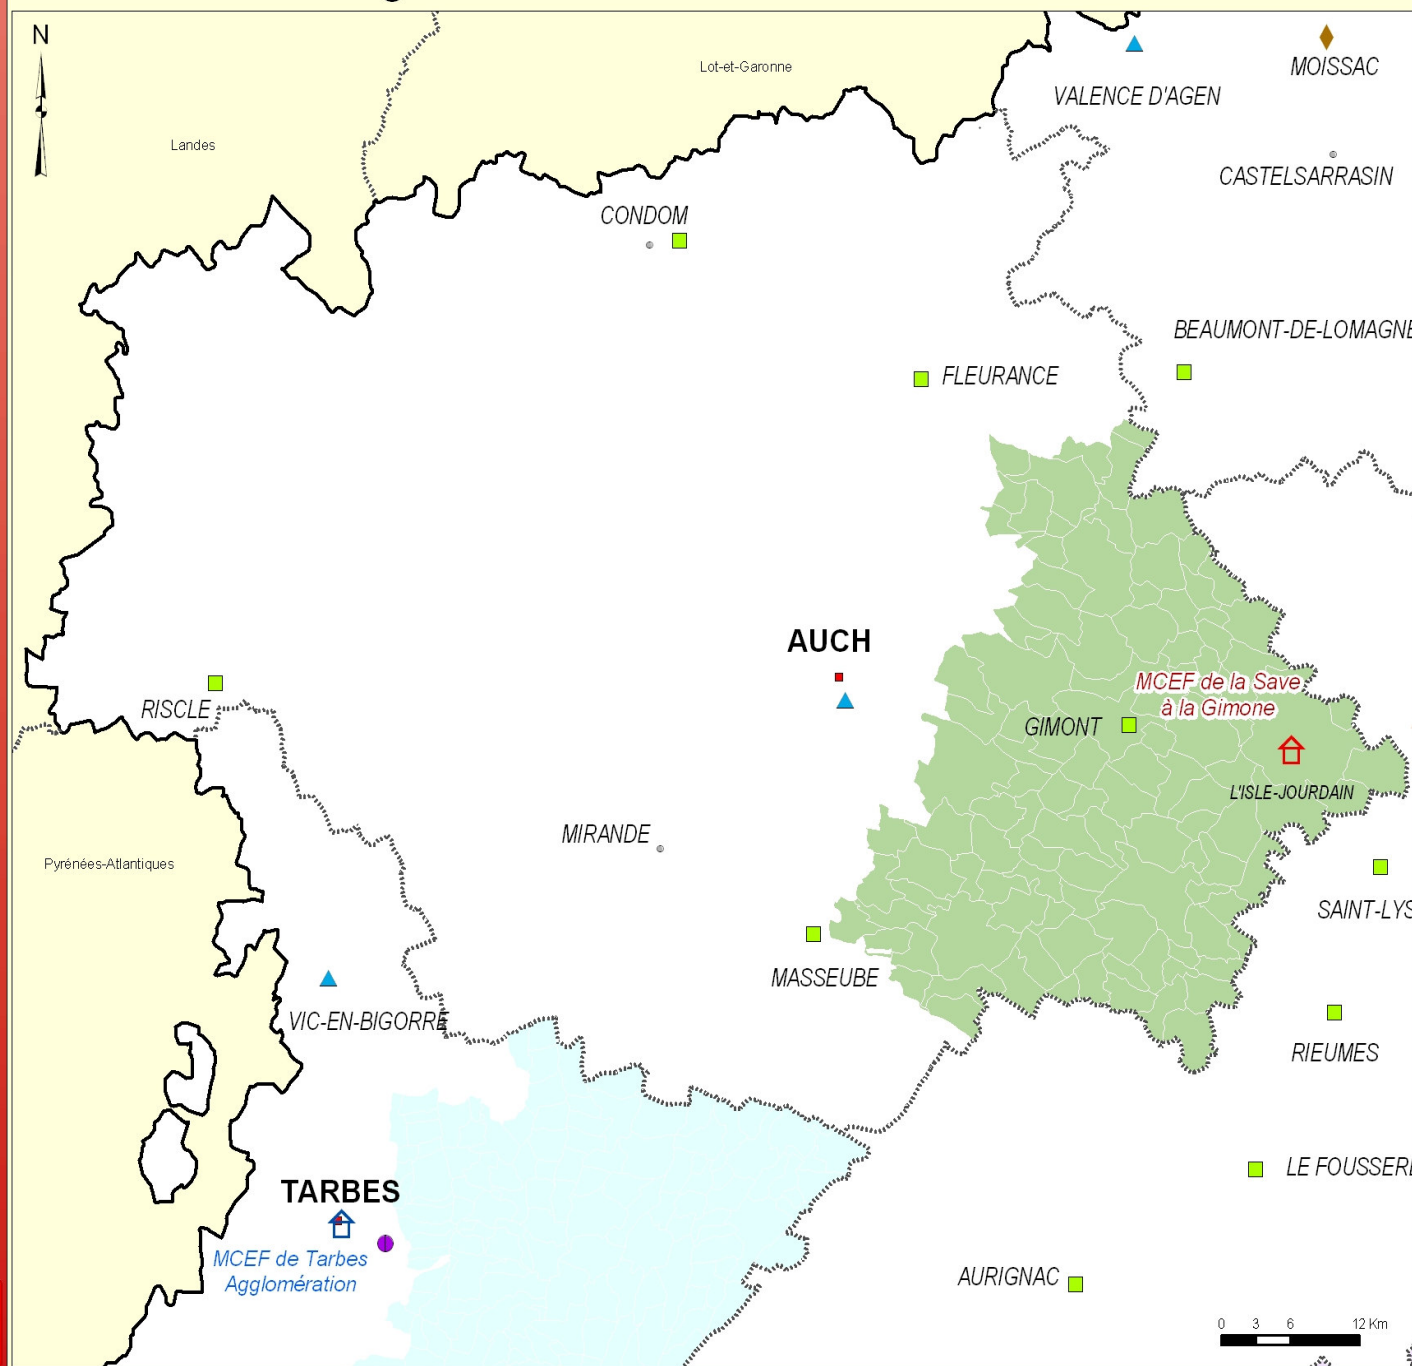

Gers - Réseau Régional des Points d'Accès Publics à la FOAD.

FORMATION OUVERTE A DISTANCE

Dans le cadre du PRDF 2007-2011, la Région Midi-Pyrénées et ses partenaires ont convenu de développer la FOAD tant au niveau de l'offre qu'au niveau des réseaux de diffusion. Dans un souci d'aménagement du territoire, il convient de favoriser les partenariats entre les réseaux publics de FOAD afin de constituer un maillage du territoire qui offre un accueil de qualité pour tous les stagiaires Midi-Pyrénéens.

Le Réseau Régional est constitué de :

- 14 sites Pyramide (réseau du Conseil Régional)
- 40 SARAPP - Site Antenne Rurale de l'Atelier de Pédagogie Personnalisée (réseau de l'Education Nationale)
- 2 sites AFPA (EOF) - Espace Ouvert de Formation
- 11 PICO - Point Information Conseil Orientation (réseau de la DRAF)

14 MCEF ouvertes

- Siège de la MCEF
- Périmètre d'action de la MCEF

6 MCEF prévues d'ici 2010

- Futur siège de la MCEF

Réseau Régional FOAD

- Pyramide / Région
- AFPA
- DRAF
- Sarapp (APP) / Education Nationale
- Sarapp (Antenne) / Educ. Nationale