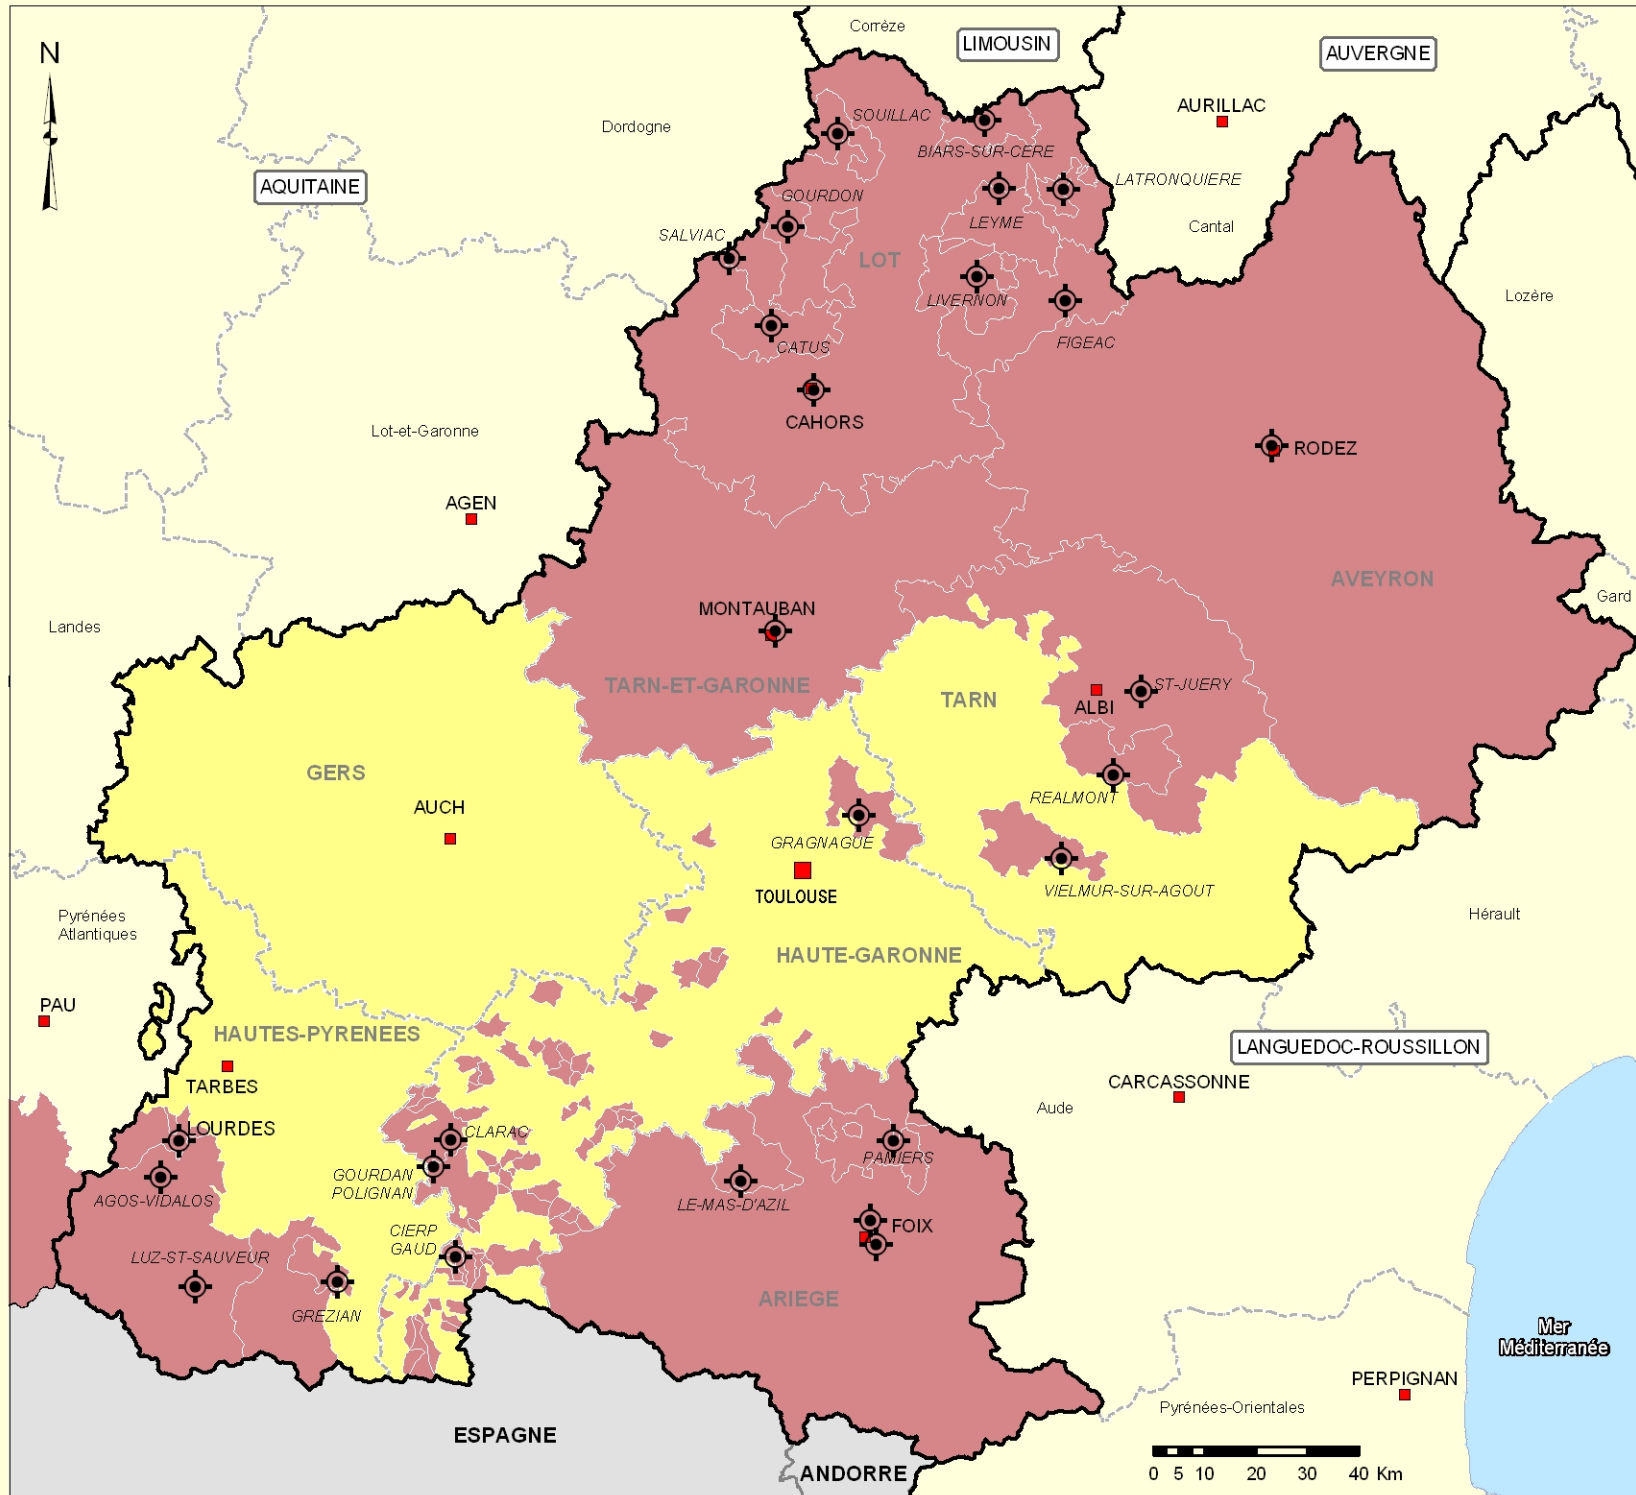

L'aide au conseil, action menée par le Conseil Régional Midi-Pyrénées dans le cadre du PRAI 2007.

Dans le cadre du **PRAI** (Programme Régional d'Actions Innovatrices) de Midi-Pyrénées, le Conseil Régional mène certaines actions :

- des sessions de formations,
- des actions d'aide au conseil,
- du soutien à des projets innovants.

Date de validité des informations :
1er février 2008

Actions menées par le Conseil Régional Midi-Pyrénées

Actions d'aide au conseil

-  Siège de la structure
-  Rayon d'action

Chefs-lieux

-  Préfecture de région
-  Préfecture

Limites administratives

-  Frontière internationale
-  Limite de région
-  Limite de département