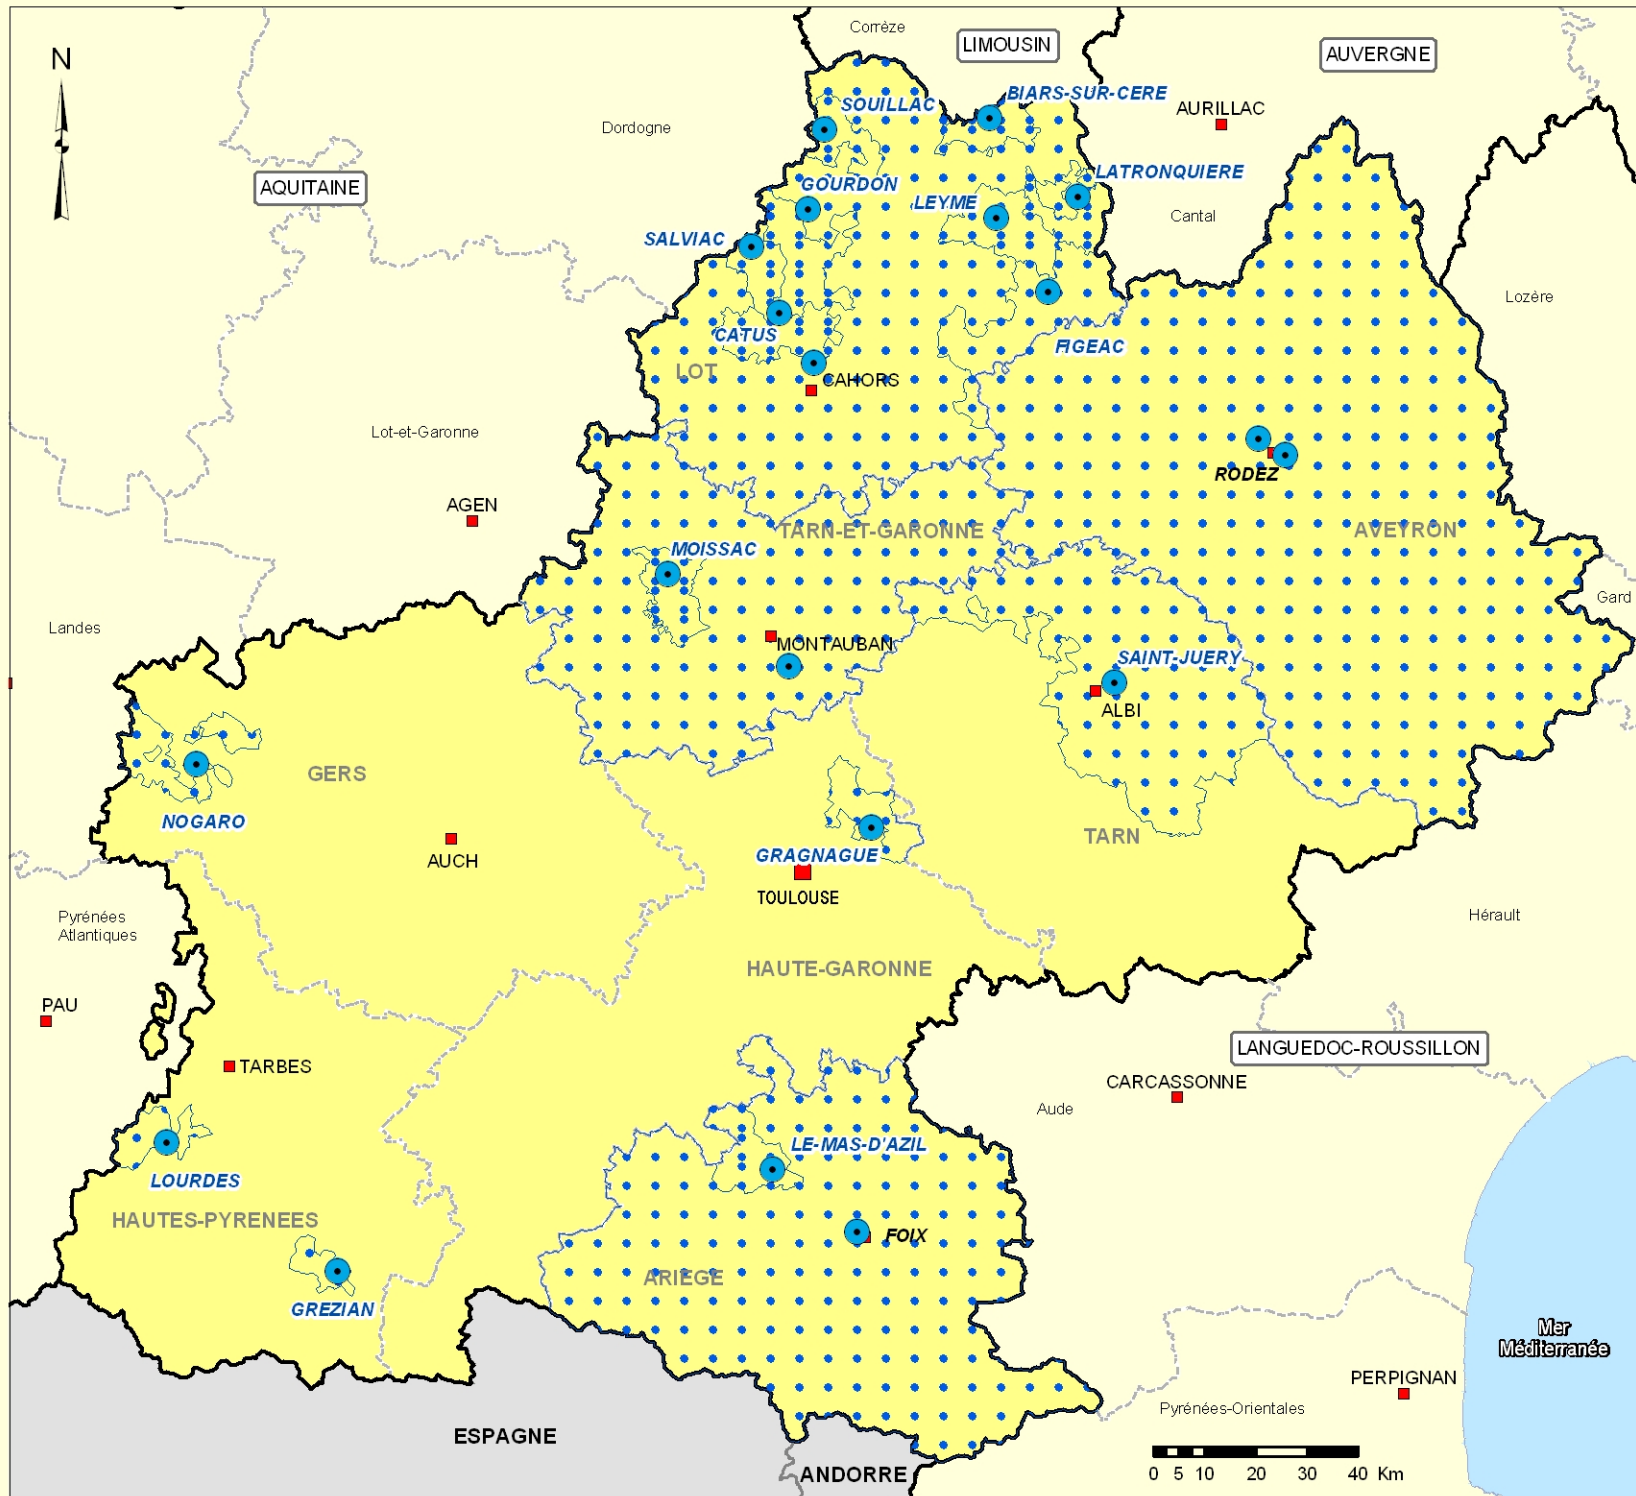

# Soutien aux projets innovants, action menée par le Conseil Régional Midi-Pyrénées dans le cadre du PRAI 2007.

Dans le cadre du **PRAI** (Programme Régional d'Actions Innovatrices) de Midi-Pyrénées, le Conseil Régional mène certaines actions :

## Actions menées par le Conseil Régional Midi-Pyrénées

### Chefs-lieux

- Préfecture de région
- Préfecture

### Limites administratives

- Frontière internationale
- Limite de région
- Limite de département

Sources : IGN® - NTIC

Auteur : Conseil Régional Midi-Pyrénées  
Direction des Etudes de la Prospective et de l'Evaluation  
Réalisation : Anthony BESSON - Février 2008