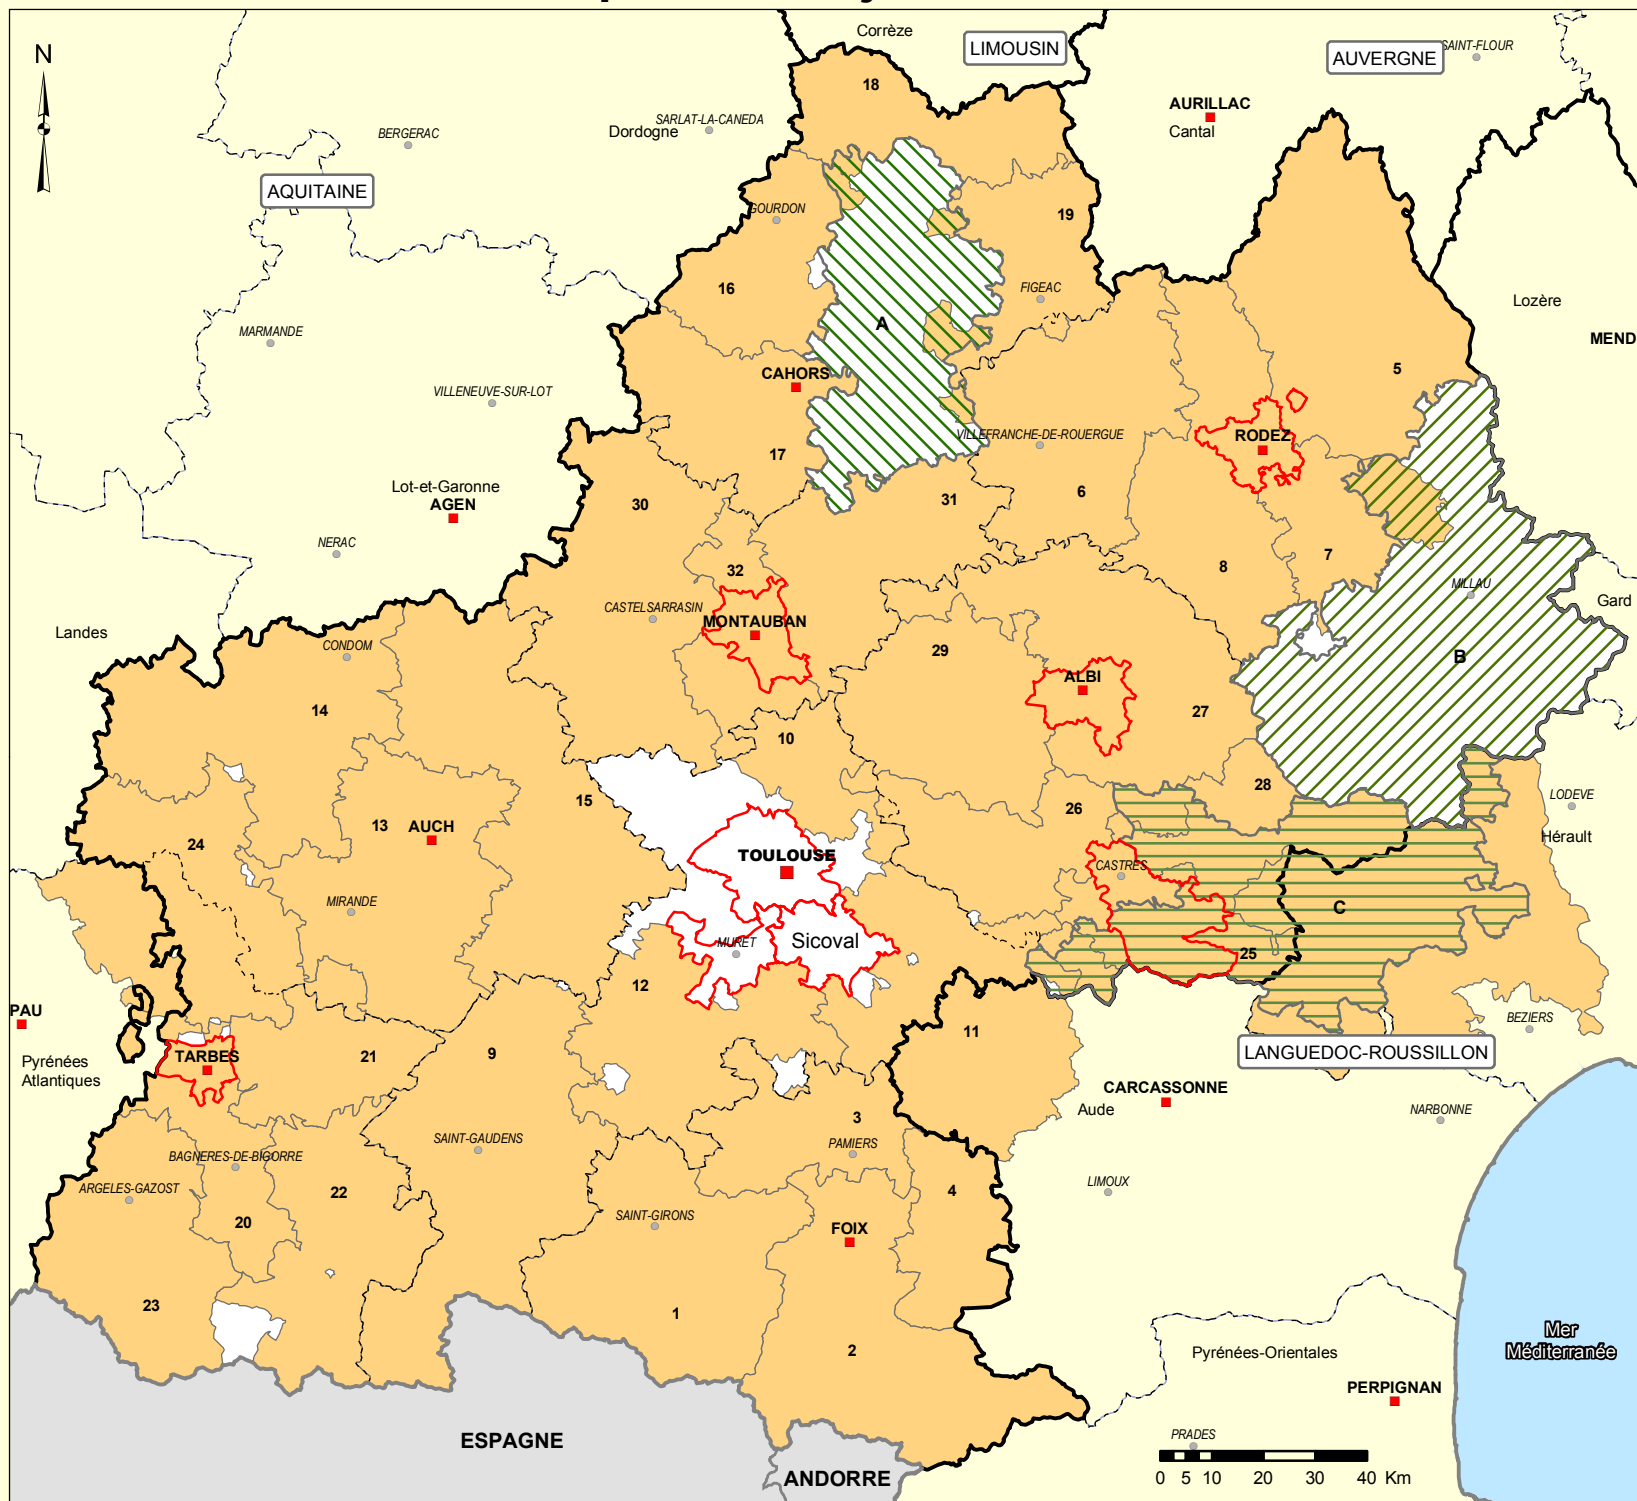

# Etat d'avancement du dispositif "Projets culturels de Territoires"

N°	Avancement
<b>Ariège</b>	
1 Pays Couserans	Etude-Emploi-Convention (2°)
2 Pays de Foix-Haute Ariège	Contact pour étude
3 Pays des portes d'Ariège-Pyrénées	Etude finie
4 Pays Pyrénées Cathares	Etude-emploi-Convention (2°)
<b>Aveyron</b>	
5 Pays du Haut Rouergue en Aveyron	Etude-Emploi
6 Pays du Rouergue Occidental	Etude-emploi mutualisé-convention
7 Pays monts et lacs du Levezou	Contact pour étude
8 Pays Ruthénois	Etude-Emploi-Convention
<b>Haute-Garonne</b>	
9 Pays de Comminges	Etude en cours
10 Pays du Girou-Tarn-Frontonnais	Etude finie
11 Pays du Lauragais	Etude-Emploi-Convention
12 Pays du Sud Toulousain	Etude-Emploi-Convention
<b>Gers</b>	
13 Pays d'Auch	Etude-Emploi-Convention
14 Pays d'Armagnac	Etude-Emploi
15 Pays portes de Gascogne	Etude-Emploi-Convention (2°)
<b>Lot</b>	
16 Pays Bourrian	Etude-Emploi-Convention
17 Pays de Cahors et du sud du Lot	
18 Pays de la vallée de la Dordogne Lotoise	
19 Pays de Figeac - Du Ségala au Lot-Céty	Etude-Emploi-Convention
<b>Hautes-Pyrénées</b>	
20 Pays de Tarbes et de la Haute-Bigorre	
21 Pays des Coteaux	Etude en cours
22 Pays des Nestes	Contact pour étude
23 Pays des vallées des Gaves	Etude finalisée
24 Pays du Val d'Adour	Etude-Emploi-Convention (2°)
<b>Tarn</b>	
25 Pays d'Autan	Etude en cours
26 Pays de Cocagne	Etude-Emploi-Préfiguration-Convention
27 Pays de l'Albigeois et des Bastides	Etude-Emploi-Convention
28 Pays du Sibodre monts de Lacauze	Etude en cours
29 Pays du vignoble Gaillacois, Bastides et Val d'Adou	Etude-emploi
<b>Tarn et Garonne</b>	
30 Pays de Garonne Quercy-Gascogne	Etude en cours
31 Pays Midi-Quercy	Etude-Emploi-Convention
32 Pays Montalbanais	Etude en cours
<b>Nom du Parc Naturel Régional</b>	
A PNR des Causses du Quercy	Etude-Emploi-Convention
B PNR des Grandes Causses	Etude-Emploi-Convention
C PNR du Haut-Languedoc	
CA du Grand Rodez	Etude-emploi
CA du Grand Toulouse	Etude finie
CA de Castres Mazamet	
CA de l'Albigeois	
CA du Pays de Montauban 3 rivières	
CA du Grand Tarbes	
Contrat de Développement Durable du Sicoval	Etude en cours
CA du Muretain	