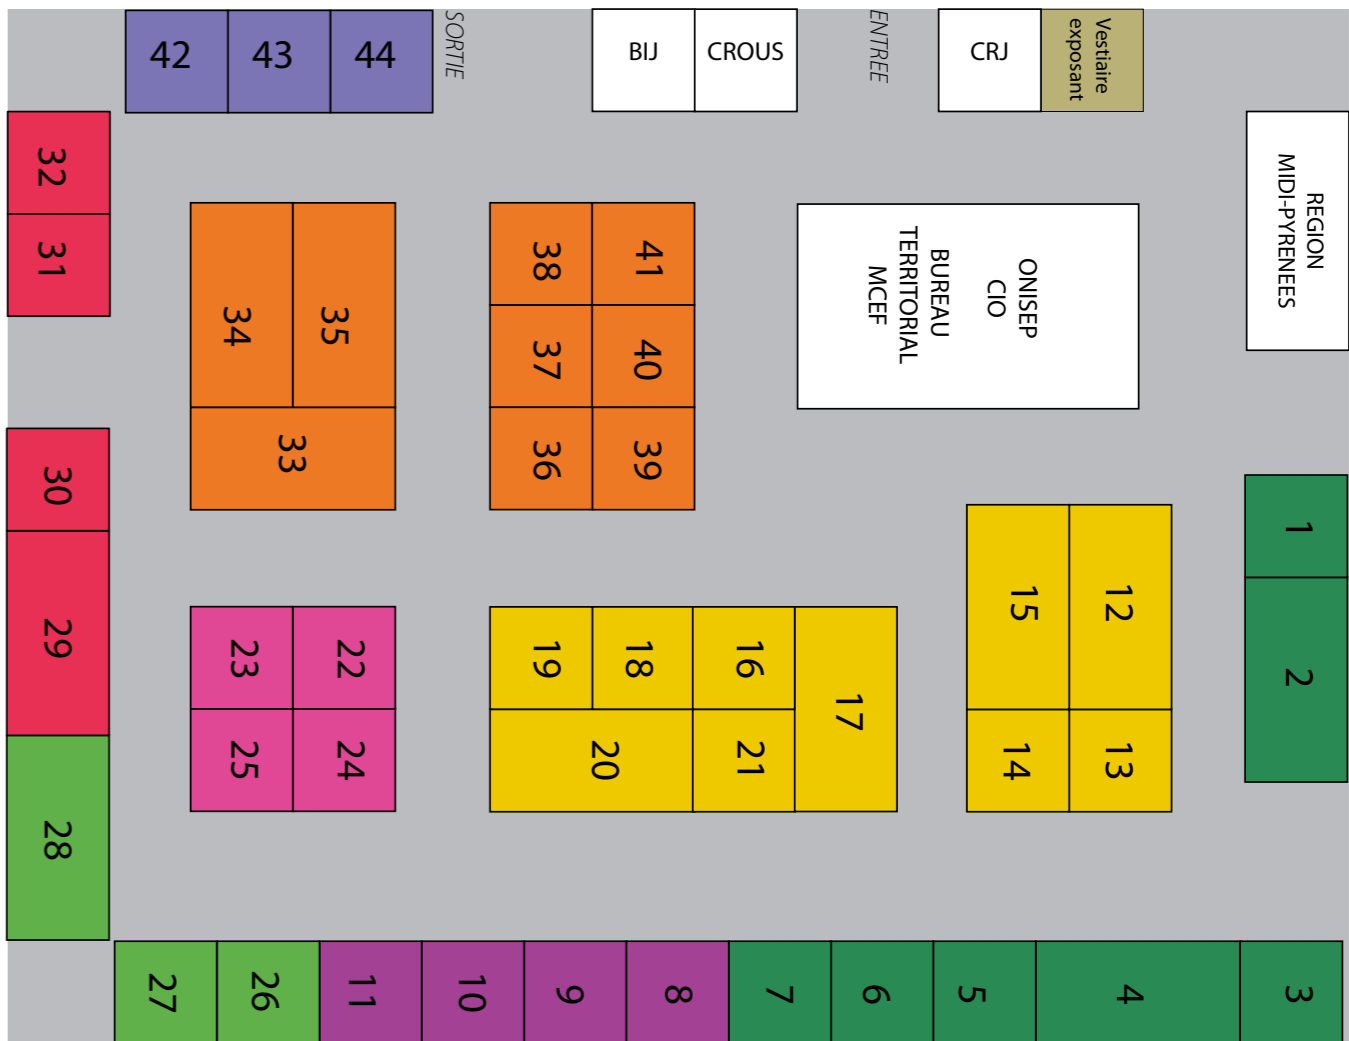

# PLAN DE L'EXPOSITION SUP PYRÉNÉES

Repérez votre espace thématique couleur puis votre stand numéroté

- POLE 1 - Agriculture, Agroalimentaire, Environnement
- POLE 2 - Bâtiment, Travaux Publics
- POLE 3 - Commerce, Gestion, Hôtellerie, Tourisme
- POLE 4 - Bureautique, Communication, Informatique
- POLE 5 - Paramédical, Social, Sport, Santé
- POLE 6 - Lettres, Sciences Humaines, Droit, Enseignement
- POLE 7 - Sciences, Technologie, Industrie
- POLE 8 - Classes Préparatoires